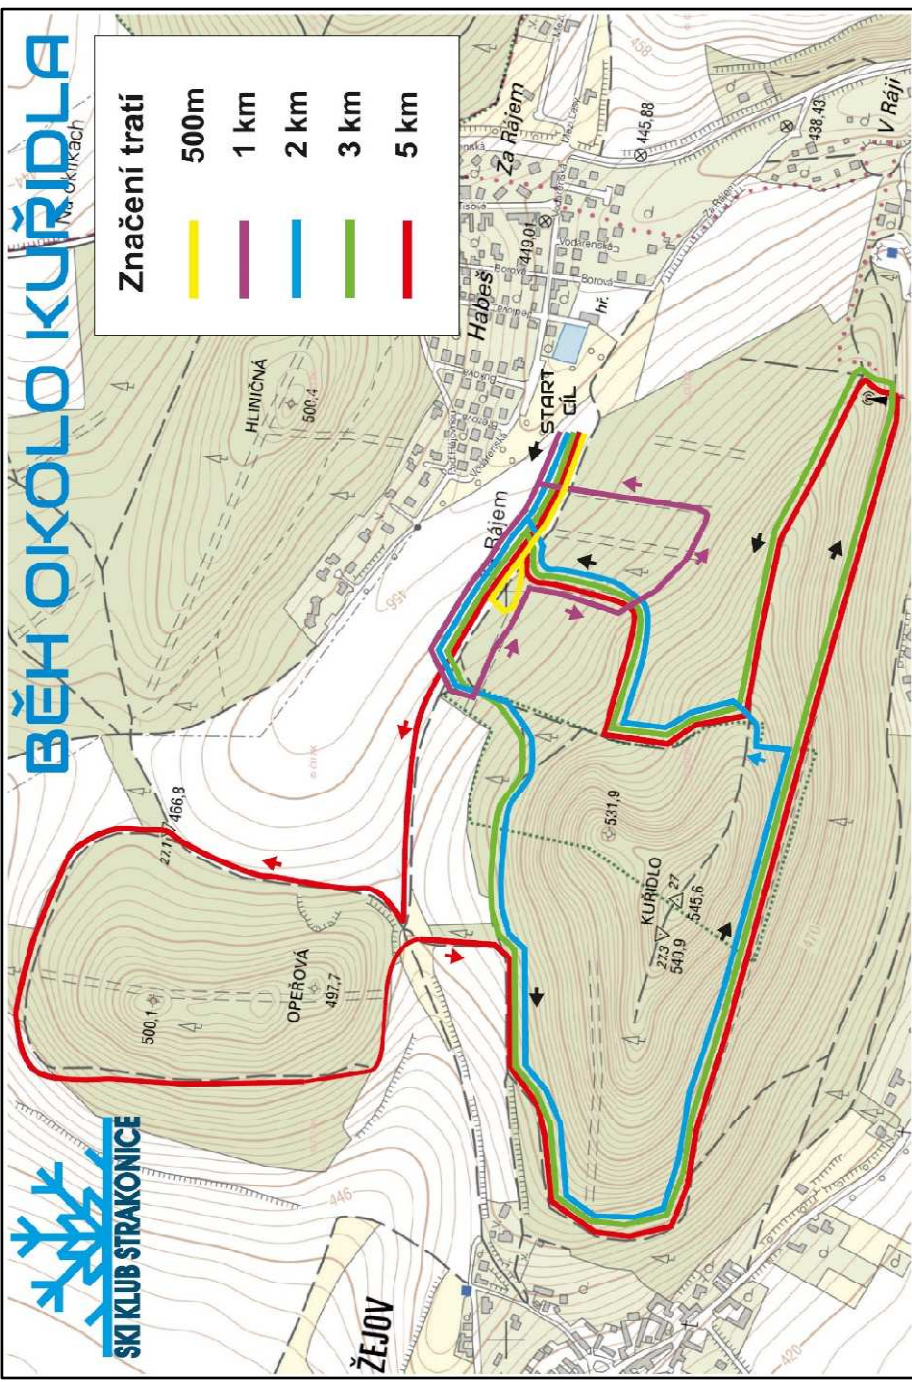

# BĚH OKOLO KUŘIDLA 2024

XXIV. ročník Memoriálu Františka Kováře

## Sobota 5. 10. 2024

Zveme všechny příznivce lyžování, přespolních běhů i pohybu vůbec, aktivní závodníky i diváky. Závody se konají tradičně první říjnovou sobotu v areálu koupaliště v Habeši. Tratě vedou po přírodních cestách pod i „kolem“ Kuřidla a jsou připraveny pro všechny věkové kategorie od nejmenších až po veterány:

- Místo konání:** Strakonice – areál koupaliště v Habeši  
(Vodárenská 262; <https://mapy.cz/s/pofuropafe>)
- Datum konání:** Sobota 5. 10. 2024
- Start:** Hromadný start dětské kategorie v 10:00 hodin  
Hromadný start hlavní kategorie v 12:00 hodin
- Startovné:** Děti zdarma, Žactvo 20, – Kč, Dorost a dospělí 50, – Kč.  
Platba při prezentaci
- Občerstvení:** V prostoru startu a cíle zajištěn čaj, v areálu koupaliště restaurace
- Přihlášky:** Přímou na místě v den závodu
- Prezentace a výdej čísel:** od 8:30 do 9:30 – Minipotěr, potěr, mladší žáci, starší žáci  
od 8:30 do 11:30 – Mladší a starší dorost, junioři, ženy, muži

**PŘIJĎTE SI ZAZÁVODIT, ZAFANDIT NEBO JEN TAK POBYT NA ČERSTVÉM VZDUCHU**

**Podrobnosti na stránkách SKI klubu**  
<https://www.skistrakonice.cz>

Značení tratí	
	500m
	1 km
	2 km
	3 km
	5 km

ŽEJOV